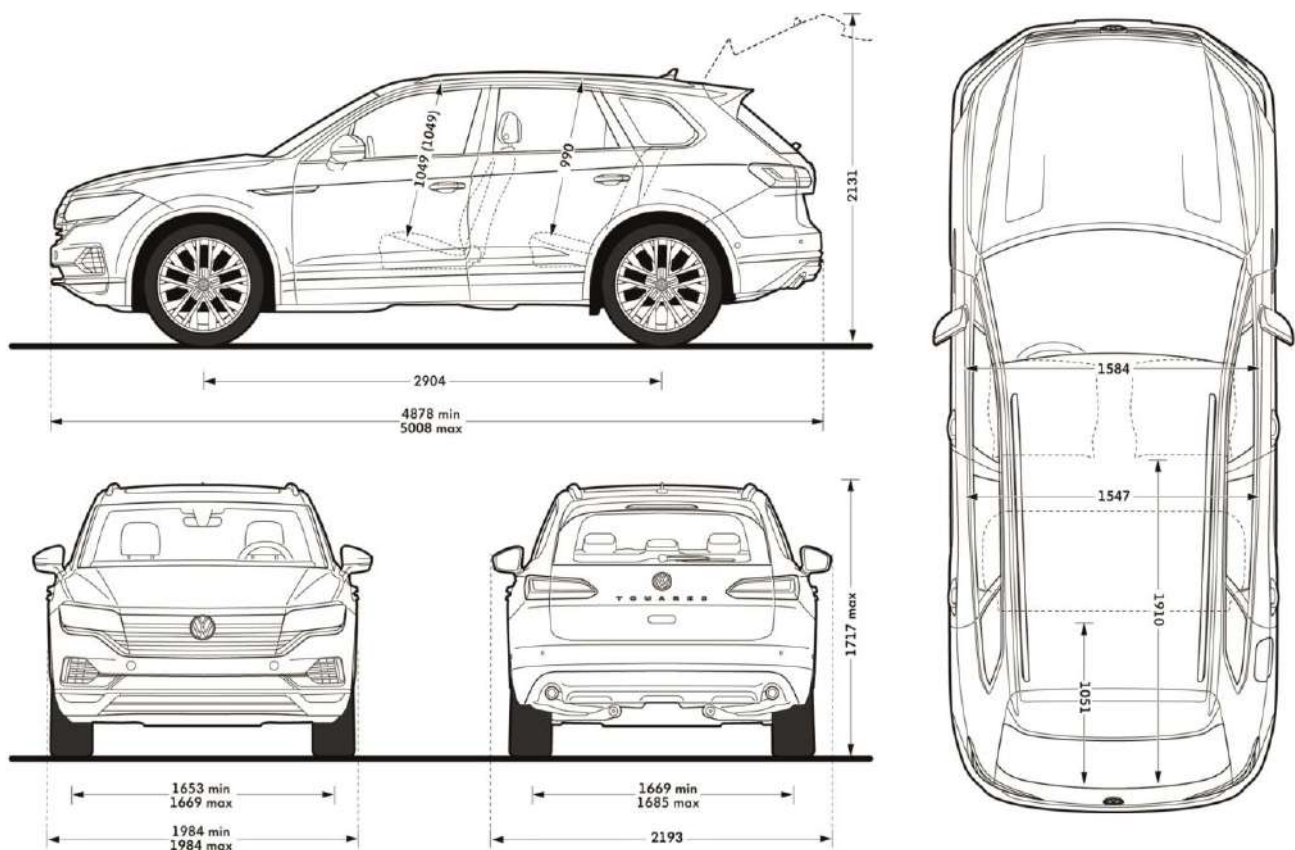

Технические характеристики

Параметры \ Двигатель		3.0 V6 TSI (340) бензин	3.0 V6 TDI (249) дизель
Рабочий объем, см³		2995	2967
Экологический стандарт		Euro-6	Euro-5
Макс. мощность, л.с. при об./мин		340/5000-6000	249/3000-4500
Макс. крутящий момент, Нм при об./мин		450/1340-5300	600/1500-2750
Динамика			
Макс. Скорость, км/ч	АКПП	245	238
Время разгона до 100 км/ч	АКПП	5.9	6.8
Расход топлива			
Расход топлива, л/100 км*	городской	11.5	8.2
	загородный	7.6	6.5
	средний	9.1	7.1
Выбросы CO₂ в смешанном цикле, г/км*		208	188
Экологический класс		Евро 6	Евро 5
Масса			
Снаряженная масса, кг		2040	2040
Погрузочные и заправочные объемы			
Объем топливного бака, л		75 (опционально 90)	75 (опционально 90)
Объем багажного отделения, л		810/1800	810/1800
Клиренс: механическая подвеска / пневматическая подвеска, мм		215 / 190 (+70/-40)	215 / 190 (+70/-40)

*Расход топлива в соответствии с новой редакцией директивы ЕС 80/1268/EWG замерян и действителен для указанной массы снаряженного автомобиля. При определении удельного расхода топлива соблюдаются условия, детально описанные в бортовой литературе, прилагающейся к каждому автомобилю

Габариты